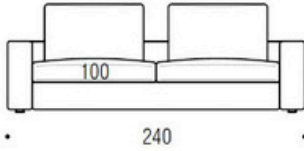

Sofa cm 270
Divano cm 270
 Sofa cm 270

Element cm 120 left (also available right)
Laterale cm 120 sinistro (disponibile anche destro)
 Element cm 120 links (rechts auch erhältlich)

Element cm 135 left (also available right)
Laterale cm 135 sinistro (disponibile anche destro)
 Element cm 135 links (rechts auch erhältlich)

Element cm 185 left (also available right)
Laterale cm 185 sinistro (disponibile anche destro)
Element cm 185 links (rechts auch erhältlich)

Easy Norman 120

Sofa cm 205
Divano cm 205
 Sofa cm 205

Sofa cm 240
Divano cm 240
 Sofa cm 240

Element cm 185 left (also available right)
Laterale cm 185 sinistro (disponibile anche destro)
 Element cm 185 links (rechts auch erhältlich)

Easy Norman 100

Element cm 220 left (also available right)
Laterale cm 220 sinistro (disponibile anche destro)
 Element cm 220 links (rechts auch erhältlich)