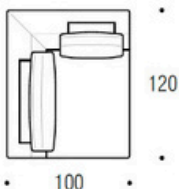

Sofa cm 270
Divano cm 270
 Sofa cm 270

Element cm 120 left (also available right)
Laterale cm 120 sinistro (disponibile anche destro)
 Element cm 120 links (rechts auch erhältlich)

Element cm 135 left (also available right)
Laterale cm 135 sinistro (disponibile anche destro)
 Element cm 135 links (rechts auch erhältlich)

Element cm 185 left (also available right)
Laterale cm 185 sinistro (disponibile anche destro)
 Element cm 185 links (rechts auch erhältlich)

Easy Norman 100

Element cm 220 left (also available right)
Laterale cm 220 sinistro (disponibile anche destro)
 Element cm 220 links (rechts auch erhältlich)

Element cm 250 left (also available right)
Laterale cm 250 sinistro (disponibile anche destro)
 Element cm 250 links (rechts auch erhältlich)

Corner element cm 120x100 left (also available right)
Angolo cm 120x100 sinistro (disponibile anche destro)
 Eckelement cm 120x100 links (rechts auch erhältlich)

Easy Norman 100

Element cm 185 left + chaise longue cm 170 right
Laterale cm 185 sinistro + chaise longue cm 170 destra
 Element cm 185 links + Chaise longue cm 170 rechts

Chaise longue cm 170 right (also available left)
Chaise longue cm 170 destra (disponibile anche sinistra)
 Chaise longue cm 170 rechts (links auch erhältlich)