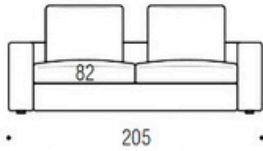

Sofa cm 270
Divano cm 270
 Sofa cm 270

Element cm 120 left (also available right)
Laterale cm 120 sinistro (disponibile anche destro)
 Element cm 120 links (rechts auch erhältlich)

Element cm 135 left (also available right)
Laterale cm 135 sinistro (disponibile anche destro)
 Element cm 135 links (rechts auch erhältlich)

Element cm 185 left (also available right)
Laterale cm 185 sinistro (disponibile anche destro)
Element cm 185 links (rechts auch erhältlich)

Easy Norman 120

Sofa cm 205
Divano cm 205
 Sofa cm 205

Sofa cm 240
Divano cm 240
 Sofa cm 240

Element cm 185 left (also available right)
Laterale cm 185 sinistro (disponibile anche destro)
 Element cm 185 links (rechts auch erhältlich)

Easy Norman 100

Element cm 220 left (also available right)
Laterale cm 220 sinistro (disponibile anche destro)
 Element cm 220 links (rechts auch erhältlich)