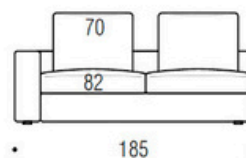

Sofa cm 270
Divano cm 270
 Sofa cm 270

Element cm 120 left (also available right)
Laterale cm 120 sinistro (disponibile anche destro)
 Element cm 120 links (rechts auch erhältlich)

Element cm 135 left (also available right)
Laterale cm 135 sinistro (disponibile anche destro)
 Element cm 135 links (rechts auch erhältlich)

Element cm 185 left (also available right)
Laterale cm 185 sinistro (disponibile anche destro)
Element cm 185 links (rechts auch erhältlich)

Easy Norman 120

Sofa cm 205
Divano cm 205
 Sofa cm 205

Sofa cm 240
Divano cm 240
 Sofa cm 240

Element cm 250 left (also available right)

Laterale cm 250 sinistro (disponibile anche destro)

Element cm 250 links (rechts auch erhältlich)

Element cm 220x120 left + corner element cm 120x100 right + element cm 120x100 right
Laterale cm 220x120 sinistro + angolo cm 120x100 destro + laterale cm 120x100 destro
Element cm 220x120 links + Eckelement cm 120x100 rechts + Element cm 120x100 rechts