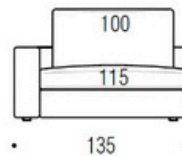

Sofa cm 270
Divano cm 270
Sofa cm 270

Element cm 120 left (also available right)
Laterale cm 120 sinistro (disponibile anche destro)
Element cm 120 links (rechts auch erhältlich)

Element cm 135 left (also available right)
Laterale cm 135 sinistro (disponibile anche destro)
Element cm 135 links (rechts auch erhältlich)

Element cm 185 left (also available right)
Laterale cm 185 sinistro (disponibile anche destro)
Element cm 185 links (rechts auch erhältlich)

Easy Norman 120

Sofa cm 205
Divano cm 205
 Sofa cm 205

Sofa cm 240
Divano cm 240
 Sofa cm 240

Corner element cm 100x100
Angolo cm 100x100
 Eckelement cm 100x100

Easy Norman 120

Element cm 220 left (also available right)

Laterale cm 220 sinistro (disponibile anche destro)

Element cm 220 links (rechts auch erhältlich)

Element cm 250 left (also available right)

Laterale cm 250 sinistro (disponibile anche destro)

Element cm 250 links (rechts auch erhältlich)

Element cm 220x120 left + corner element cm 120x100 right + element cm 120x100 right
Laterale cm 220x120 sinistro + angolo cm 120x100 destro + laterale cm 120x100 destro
Element cm 220x120 links + Eckelement cm 120x100 rechts + Element cm 120x100 rechts