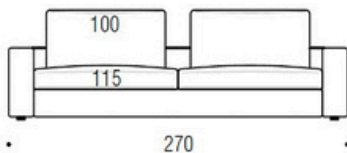

Easy Norman 100 - 120

-  goose feather
piuma d'oca
gänsefedern
-  polyurethane foam
poliuretano espanso
polyurethanschaum
-  wood
legno
holz

Easy Norman 100

Sofa cm 205
Divano cm 205
Sofa cm 205

Sofa cm 240
Divano cm 240
Sofa cm 240

Sofa cm 270
Divano cm 270
Sofa cm 270

Element cm 120 left (also available right)
Laterale cm 120 sinistro (disponibile anche destro)
Element cm 120 links (rechts auch erhältlich)

Element cm 135 left (also available right)
Laterale cm 135 sinistro (disponibile anche destro)
Element cm 135 links (rechts auch erhältlich)

Element cm 185 left (also available right)
Laterale cm 185 sinistro (disponibile anche destro)
Element cm 185 links (rechts auch erhältlich)

Easy Norman 120

Sofa cm 205
Divano cm 205
 Sofa cm 205

Sofa cm 240
Divano cm 240
 Sofa cm 240

Corner element cm 100x100
Angolo cm 100x100
 Eckelement cm 100x100

Easy Norman 120

Element cm 220 left (also available right)

Laterale cm 220 sinistro (disponibile anche destro)

Element cm 220 links (rechts auch erhältlich)