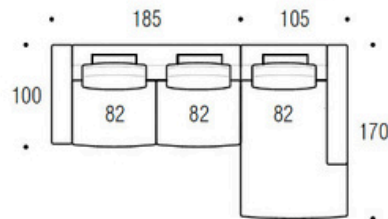

Element cm 185 left (also available right)
Laterale cm 185 sinistro (disponibile anche destro)
 Element cm 185 links (rechts auch erhältlich)

Easy Norman 100

Element cm 220 left (also available right)
Laterale cm 220 sinistro (disponibile anche destro)
 Element cm 220 links (rechts auch erhältlich)

Element cm 250 left (also available right)
Laterale cm 250 sinistro (disponibile anche destro)
 Element cm 250 links (rechts auch erhältlich)

Corner element cm 120x100 left (also available right)
Angolo cm 120x100 sinistro (disponibile anche destro)
 Eckelement cm 120x100 links (rechts auch erhältlich)

Easy Norman 100

Element cm 185 left + chaise longue cm 170 right
Laterale cm 185 sinistro + chaise longue cm 170 destra
 Element cm 185 links + Chaise longue cm 170 rechts

Chaise longue cm 170 right (also available left)
Chaise longue cm 170 destra (disponibile anche sinistra)
 Chaise longue cm 170 rechts (links auch erhältlich)

Corner element cm 100x100
Angolo cm 100x100
 Eckelement cm 100x100

Easy Norman 120

Element cm 220 left (also available right)

Laterale cm 220 sinistro (disponibile anche destro)

Element cm 220 links (rechts auch erhältlich)