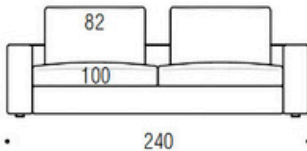

Easy Norman 100 - 120

-  goose feather
piuma d'oca
gänsefedern
-  polyurethane foam
poliuretano espanso
polyurethanschaum
-  wood
legno
holz

Easy Norman 100

Sofa cm 205
Divano cm 205
Sofa cm 205

Sofa cm 240
Divano cm 240
Sofa cm 240

Sofa cm 270
Divano cm 270
 Sofa cm 270

Element cm 120 left (also available right)
Laterale cm 120 sinistro (disponibile anche destro)
 Element cm 120 links (rechts auch erhältlich)

Element cm 135 left (also available right)
Laterale cm 135 sinistro (disponibile anche destro)
 Element cm 135 links (rechts auch erhältlich)

Element cm 185 left (also available right)
Laterale cm 185 sinistro (disponibile anche destro)
Element cm 185 links (rechts auch erhältlich)

Easy Norman 120

Sofa cm 205
Divano cm 205
 Sofa cm 205

Sofa cm 240
Divano cm 240
 Sofa cm 240