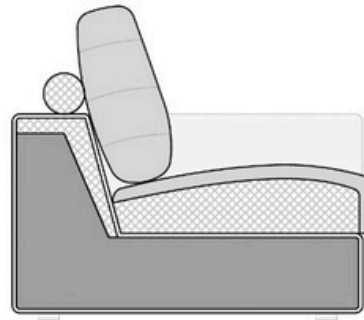

Easy Norman 100 - 120

-  goose feather
piuma d'oca
gänsefedern
-  polyurethane foam
poliuretano espanso
polyurethanschaum
-  wood
legno
holz

Easy Norman 100

Sofa cm 205
Divano cm 205
Sofa cm 205

Sofa cm 240
Divano cm 240
Sofa cm 240

Sofa cm 270
Divano cm 270
 Sofa cm 270

Element cm 120 left (also available right)
Laterale cm 120 sinistro (disponibile anche destro)
 Element cm 120 links (rechts auch erhältlich)

Element cm 135 left (also available right)
Laterale cm 135 sinistro (disponibile anche destro)
 Element cm 135 links (rechts auch erhältlich)

Element cm 185 left (also available right)
Laterale cm 185 sinistro (disponibile anche destro)
Element cm 185 links (rechts auch erhältlich)

Easy Norman 120

Sofa cm 205
Divano cm 205
 Sofa cm 205

Sofa cm 240
Divano cm 240
 Sofa cm 240