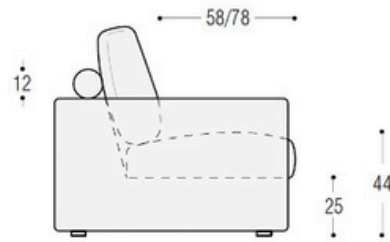

Easy Norman 100 - 120