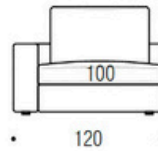

Sofa cm 270
Divano cm 270
 Sofa cm 270

Element cm 120 left (also available right)
Laterale cm 120 sinistro (disponibile anche destro)
 Element cm 120 links (rechts auch erhältlich)

Element cm 135 left (also available right)
Laterale cm 135 sinistro (disponibile anche destro)
 Element cm 135 links (rechts auch erhältlich)

Element cm 185 left (also available right)
Laterale cm 185 sinistro (disponibile anche destro)
Element cm 185 links (rechts auch erhältlich)

Easy Norman 120

Sofa cm 205
Divano cm 205
 Sofa cm 205

Sofa cm 240
Divano cm 240
 Sofa cm 240

Element cm 185 left (also available right)
Laterale cm 185 sinistro (disponibile anche destro)
 Element cm 185 links (rechts auch erhältlich)

Easy Norman 100

Element cm 220 left (also available right)
Laterale cm 220 sinistro (disponibile anche destro)
 Element cm 220 links (rechts auch erhältlich)