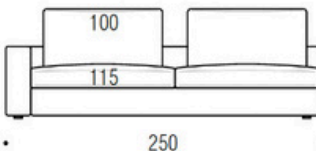

Sofa cm 270
Divano cm 270
 Sofa cm 270

Element cm 120 left (also available right)
Laterale cm 120 sinistro (disponibile anche destro)
 Element cm 120 links (rechts auch erhältlich)

Element cm 135 left (also available right)
Laterale cm 135 sinistro (disponibile anche destro)
 Element cm 135 links (rechts auch erhältlich)

Element cm 185 left (also available right)
Laterale cm 185 sinistro (disponibile anche destro)
 Element cm 185 links (rechts auch erhältlich)

Easy Norman 100

Element cm 220 left (also available right)
Laterale cm 220 sinistro (disponibile anche destro)
 Element cm 220 links (rechts auch erhältlich)

Element cm 250 left (also available right)
Laterale cm 250 sinistro (disponibile anche destro)
 Element cm 250 links (rechts auch erhältlich)

Corner element cm 120x100 left (also available right)
Angolo cm 120x100 sinistro (disponibile anche destro)
 Eckelement cm 120x100 links (rechts auch erhältlich)

Easy Norman 100

Element cm 185 left + chaise longue cm 170 right
Laterale cm 185 sinistro + chaise longue cm 170 destra
 Element cm 185 links + Chaise longue cm 170 rechts

Chaise longue cm 170 right (also available left)
Chaise longue cm 170 destra (disponibile anche sinistra)
 Chaise longue cm 170 rechts (links auch erhältlich)