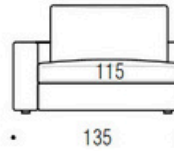

Sofa cm 270
Divano cm 270
 Sofa cm 270

Element cm 120 left (also available right)
Laterale cm 120 sinistro (disponibile anche destro)
 Element cm 120 links (rechts auch erhältlich)

Element cm 135 left (also available right)
Laterale cm 135 sinistro (disponibile anche destro)
 Element cm 135 links (rechts auch erhältlich)

Element cm 185 left (also available right)
Laterale cm 185 sinistro (disponibile anche destro)
Element cm 185 links (rechts auch erhältlich)

Easy Norman 120

Sofa cm 205
Divano cm 205
 Sofa cm 205

Sofa cm 240
Divano cm 240
 Sofa cm 240

Element cm 185 left (also available right)
Laterale cm 185 sinistro (disponibile anche destro)
 Element cm 185 links (rechts auch erhältlich)

Easy Norman 100

Element cm 220 left (also available right)
Laterale cm 220 sinistro (disponibile anche destro)
 Element cm 220 links (rechts auch erhältlich)