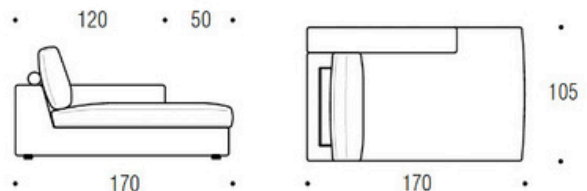

Element cm 185 left (also available right)
Laterale cm 185 sinistro (disponibile anche destro)
 Element cm 185 links (rechts auch erhältlich)

Easy Norman 100

Element cm 220 left (also available right)
Laterale cm 220 sinistro (disponibile anche destro)
 Element cm 220 links (rechts auch erhältlich)

Element cm 250 left (also available right)
Laterale cm 250 sinistro (disponibile anche destro)
 Element cm 250 links (rechts auch erhältlich)

Corner element cm 120x100 left (also available right)
Angolo cm 120x100 sinistro (disponibile anche destro)
 Eckelement cm 120x100 links (rechts auch erhältlich)

Easy Norman 100

Element cm 185 left + chaise longue cm 170 right
Laterale cm 185 sinistro + chaise longue cm 170 destra
 Element cm 185 links + Chaise longue cm 170 rechts

Chaise longue cm 170 right (also available left)
Chaise longue cm 170 destra (disponibile anche sinistra)
 Chaise longue cm 170 rechts (links auch erhältlich)

Corner element cm 100x100
Angolo cm 100x100
 Eckelement cm 100x100

Easy Norman 120

Element cm 220 left (also available right)

Laterale cm 220 sinistro (disponibile anche destro)

Element cm 220 links (rechts auch erhältlich)