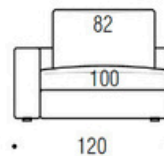

Sofa cm 270
Divano cm 270
 Sofa cm 270

Element cm 120 left (also available right)
Laterale cm 120 sinistro (disponibile anche destro)
 Element cm 120 links (rechts auch erhältlich)

Element cm 135 left (also available right)
Laterale cm 135 sinistro (disponibile anche destro)
 Element cm 135 links (rechts auch erhältlich)

Element cm 185 left (also available right)
Laterale cm 185 sinistro (disponibile anche destro)
Element cm 185 links (rechts auch erhältlich)

Easy Norman 120

Sofa cm 205
Divano cm 205
 Sofa cm 205

Sofa cm 240
Divano cm 240
 Sofa cm 240

Element cm 250 left (also available right)
Laterale cm 250 sinistro (disponibile anche destro)
 Element cm 250 links (rechts auch erhältlich)

Corner element cm 120x100 left (also available right)
Angolo cm 120x100 sinistro (disponibile anche destro)
 Eckelement cm 120x100 links (rechts auch erhältlich)