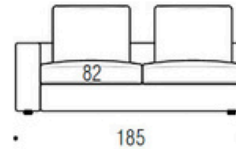

Element cm 185 left (also available right)
Laterale cm 185 sinistro (disponibile anche destro)
Element cm 185 links (rechts auch erhältlich)

Easy Norman 120

Sofa cm 205
Divano cm 205
 Sofa cm 205

Sofa cm 240
Divano cm 240
 Sofa cm 240

Sofa cm 270
Divano cm 270
 Sofa cm 270

Element cm 120 left (also available right)
Laterale cm 120 sinistro (disponibile anche destro)
 Element cm 120 links (rechts auch erhältlich)

Element cm 135 left (also available right)
Laterale cm 135 sinistro (disponibile anche destro)
 Element cm 135 links (rechts auch erhältlich)

Element cm 185 left (also available right)
Laterale cm 185 sinistro (disponibile anche destro)
 Element cm 185 links (rechts auch erhältlich)

Easy Norman 100

Element cm 220 left (also available right)
Laterale cm 220 sinistro (disponibile anche destro)
 Element cm 220 links (rechts auch erhältlich)

Element cm 250 left (also available right)
Laterale cm 250 sinistro (disponibile anche destro)
 Element cm 250 links (rechts auch erhältlich)

Corner element cm 120x100 left (also available right)
Angolo cm 120x100 sinistro (disponibile anche destro)
 Eckelement cm 120x100 links (rechts auch erhältlich)