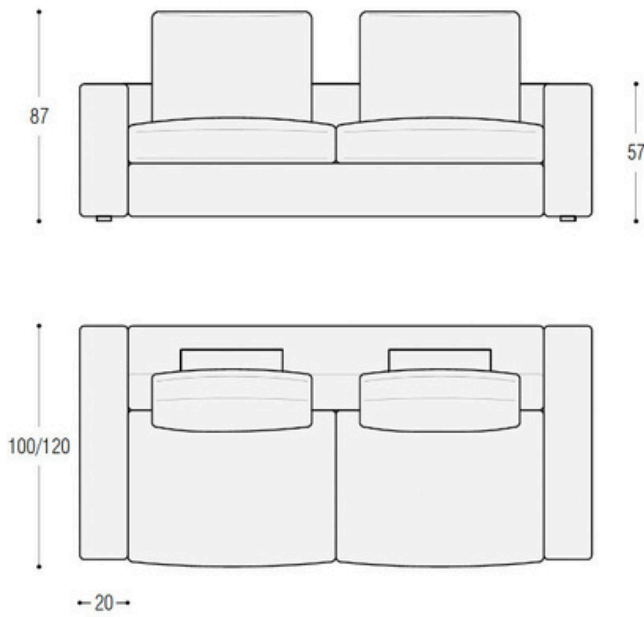

Easy Norman 100 - 120

-  goose feather
piuma d'oca
gänsefedern
-  polyurethane foam
poliuretano espanso
polyurethanschaum
-  wood
legno
holz

Easy Norman 100

Sofa cm 205
Divano cm 205
Sofa cm 205

Sofa cm 240
Divano cm 240
Sofa cm 240

Sofa cm 270
Divano cm 270
Sofa cm 270

Element cm 120 left (also available right)
Laterale cm 120 sinistro (disponibile anche destro)
Element cm 120 links (rechts auch erhältlich)

Element cm 135 left (also available right)
Laterale cm 135 sinistro (disponibile anche destro)
Element cm 135 links (rechts auch erhältlich)

Element cm 185 left (also available right)
Laterale cm 185 sinistro (disponibile anche destro)
Element cm 185 links (rechts auch erhältlich)

Easy Norman 120

Sofa cm 205
Divano cm 205
 Sofa cm 205

Sofa cm 240
Divano cm 240
 Sofa cm 240

Element cm 250 left (also available right)

Laterale cm 250 sinistro (disponibile anche destro)

Element cm 250 links (rechts auch erhältlich)

Element cm 220x120 left + corner element cm 120x100 right + element cm 120x100 right
Laterale cm 220x120 sinistro + angolo cm 120x100 destro + laterale cm 120x100 destro
Element cm 220x120 links + Eckelement cm 120x100 rechts + Element cm 120x100 rechts