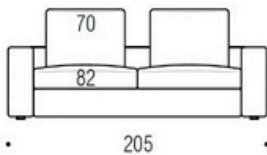

Easy Norman 100 - 120

-  goose feather
piuma d'oca
gänsefedern
-  polyurethane foam
poliuretano espanso
polyurethanschaum
-  wood
legno
holz

Easy Norman 100

Sofa cm 205
Divano cm 205
Sofa cm 205

Sofa cm 240
Divano cm 240
Sofa cm 240

Sofa cm 270
Divano cm 270
 Sofa cm 270

Element cm 120 left (also available right)
Laterale cm 120 sinistro (disponibile anche destro)
 Element cm 120 links (rechts auch erhältlich)

Element cm 135 left (also available right)
Laterale cm 135 sinistro (disponibile anche destro)
 Element cm 135 links (rechts auch erhältlich)

Element cm 185 left (also available right)
Laterale cm 185 sinistro (disponibile anche destro)
Element cm 185 links (rechts auch erhältlich)

Easy Norman 120

Sofa cm 205
Divano cm 205
 Sofa cm 205

Sofa cm 240
Divano cm 240
 Sofa cm 240